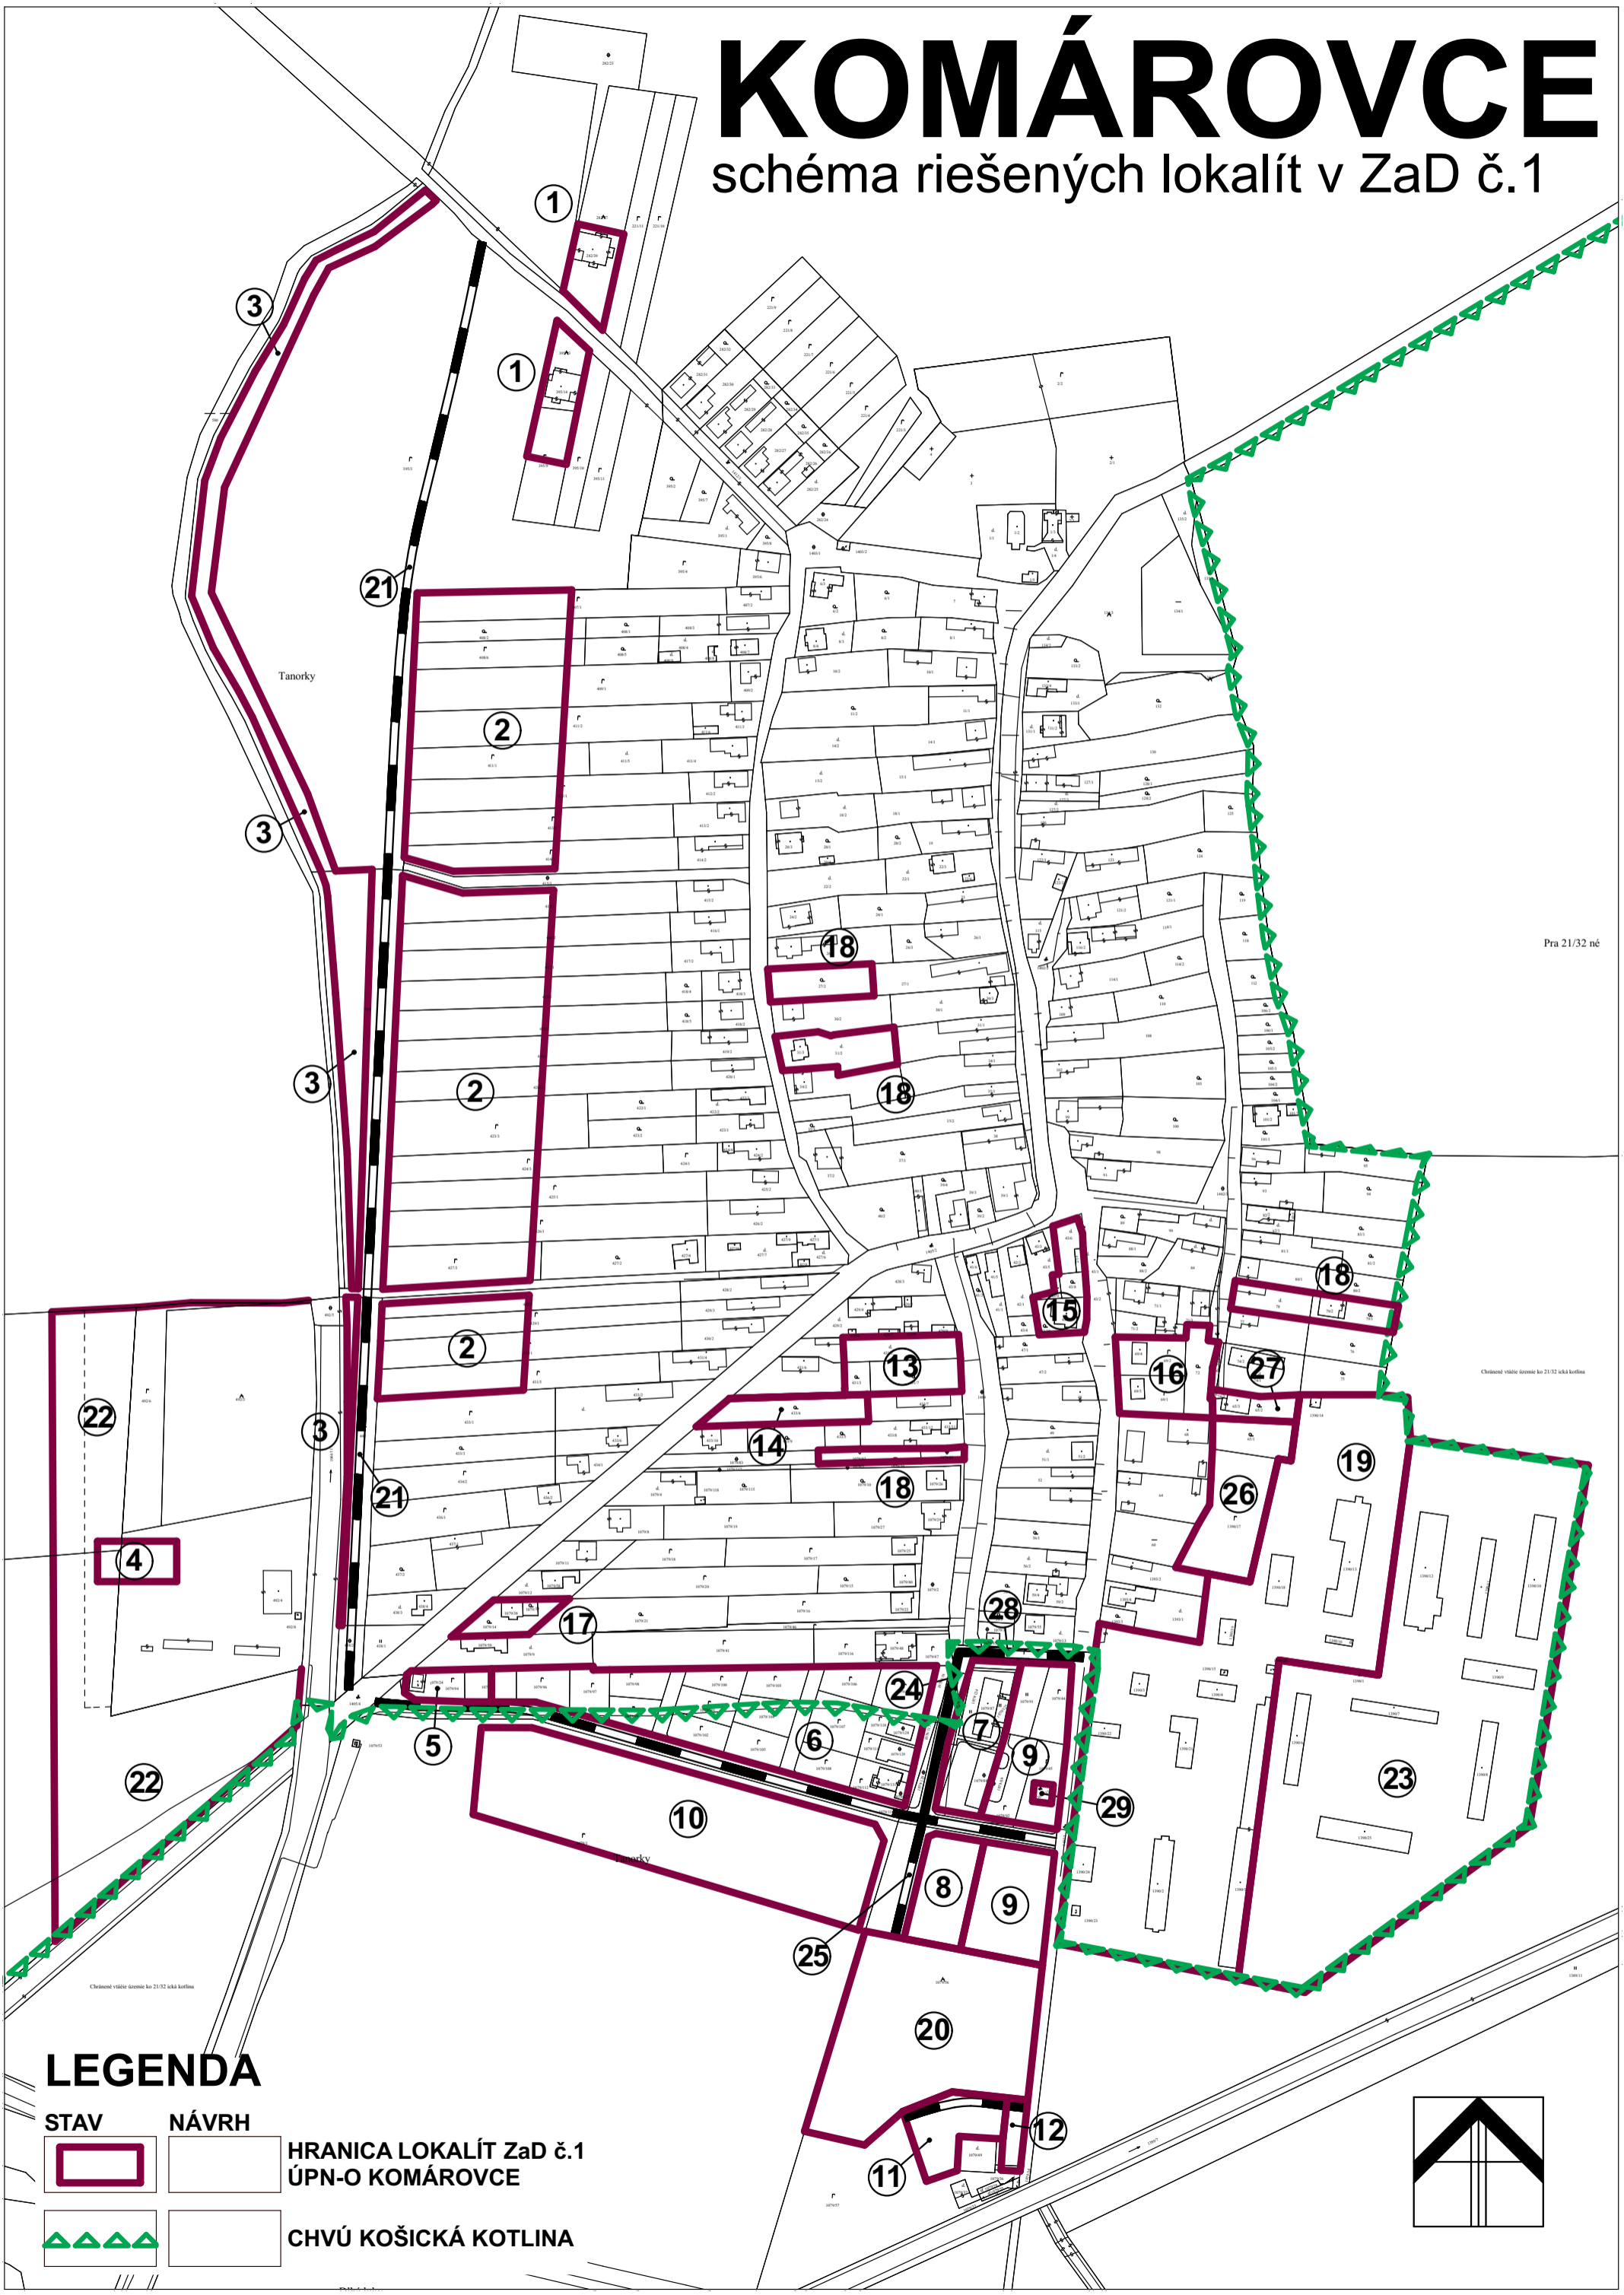

# KOMÁROVCE

schéma riešených lokalít v ZaD č.1

## LEGENDA

STAV	NÁVRH	
		HRANICA LOKALÍT ZaD č.1 ÚPN-O KOMÁROVCE
		CHVÚ KOŠICKÁ KOTLINA